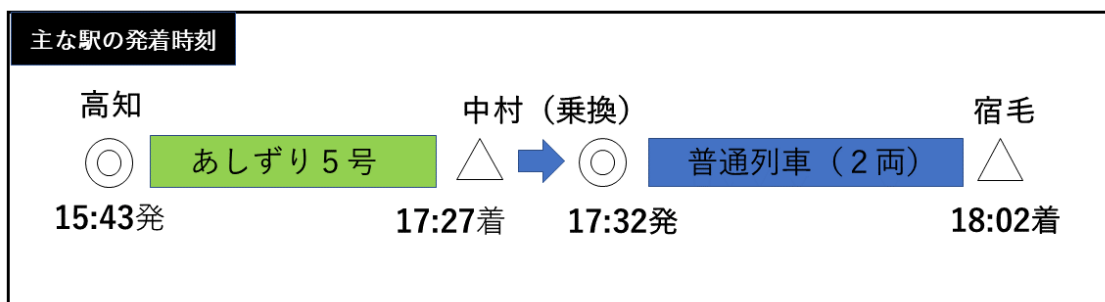

土佐くろしお鉄道では、平成30年3月17日（土）にダイヤ改正を実施します。

中村・宿毛線

① 窪川発中村行き普通列車を新設し、夕方の通勤・通学時間帯の利便性向上を図ります。

② 中村駅17時台に、特急「あしずり5号」と接続する宿毛行き普通列車を増結し2両編成で運転します。ただし、休校日で翌日が休校日の場合は1両編成で運転します。

③ 朝の通勤・通学時間帯の普通列車の時刻を最大で3分変更し、利便性向上を図ります。