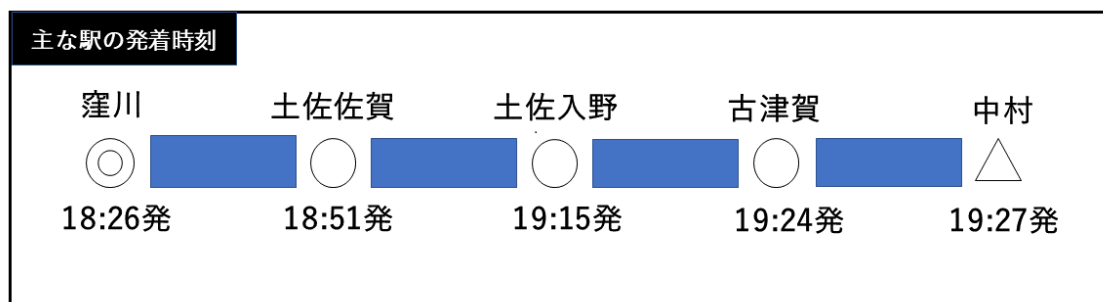

土佐くろしお鉄道では、平成30年3月17日（土）にダイヤ改正を実施します。

中村・宿毛線

① 窪川発中村行き普通列車を新設し、夕方の通勤・通学時間帯の利便性向上を図ります。

② 中村駅17時台に、特急「あしずり5号」と接続する宿毛行き普通列車を増結し2両編成で運転します。ただし、休校日で翌日が休校日の場合は1両編成で運転します。

③ 朝の通勤・通学時間帯の普通列車の時刻を最大で3分変更し、利便性向上を図ります。