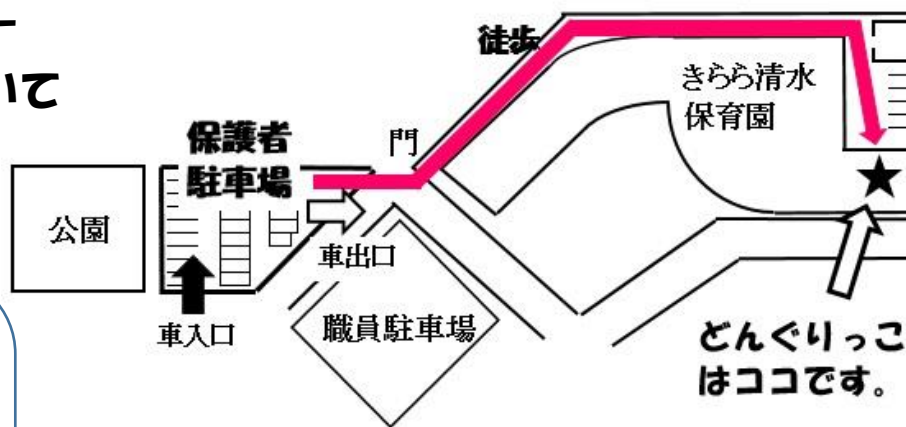

土佐清水市地域子育て支援センター どんぐりっこの利用について

保護者駐車場

☆駐車場は、きらら清水保育園の保護者用スペースに
お願いします。車の駐車については、保護者の方の
責任で十分注意してください。

出入口は駐車場付近の門から入ってください。
園児の安全のため、門を開けたら閉めてください。

門

どんぐりっこ