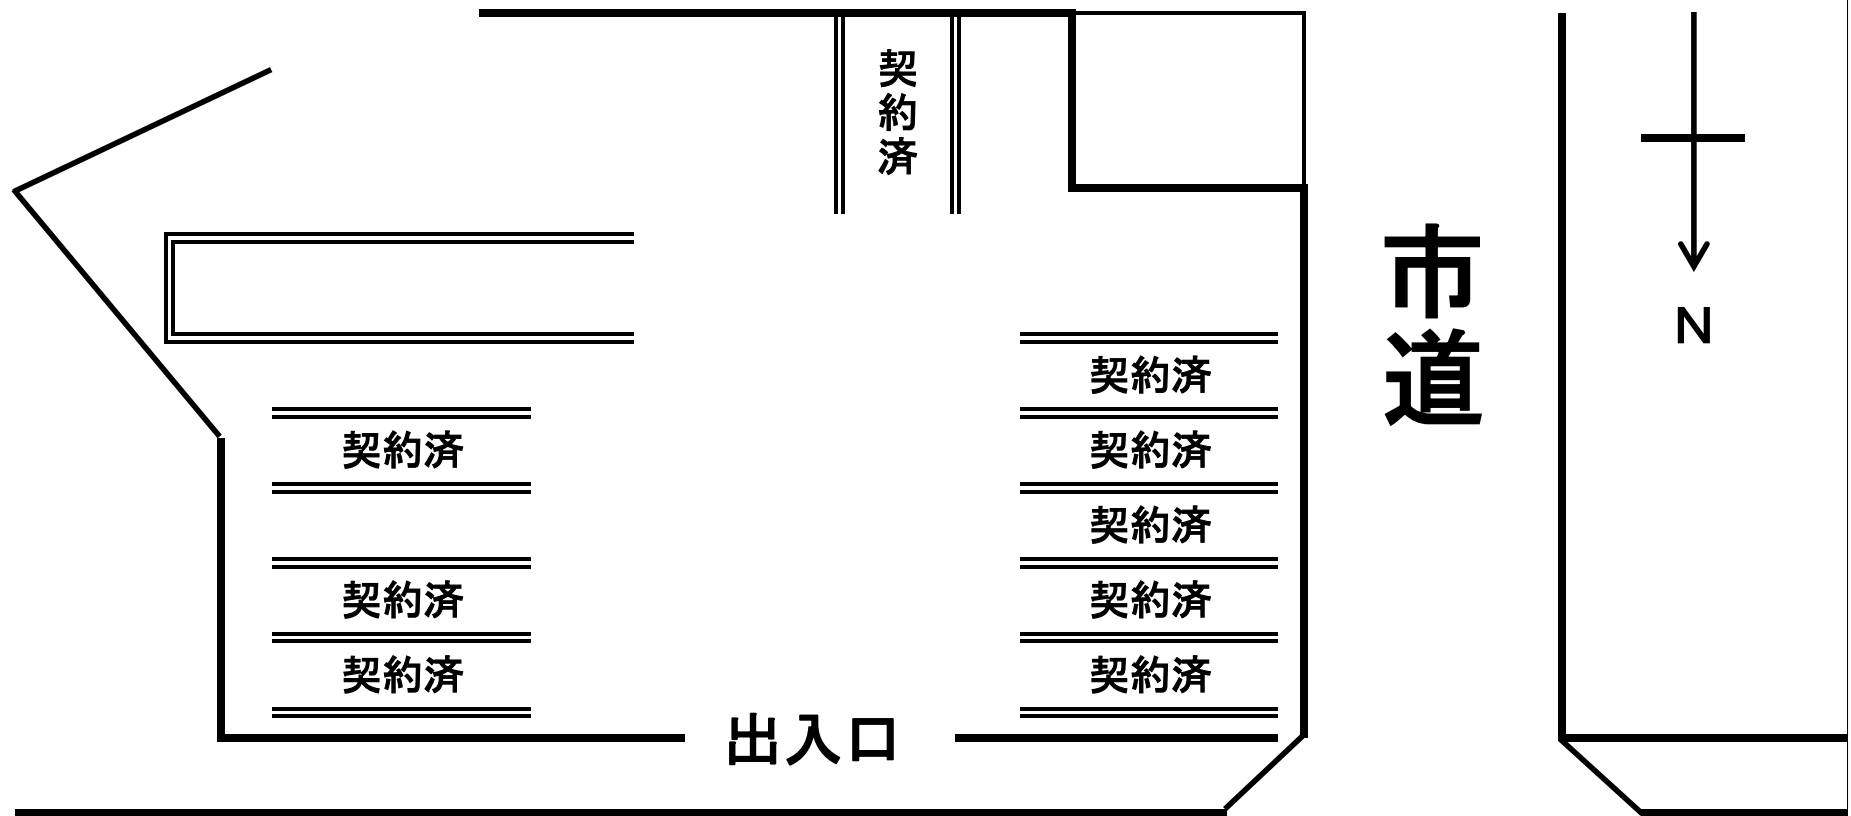

# 元町市営駐車場 平面図

国道321号線