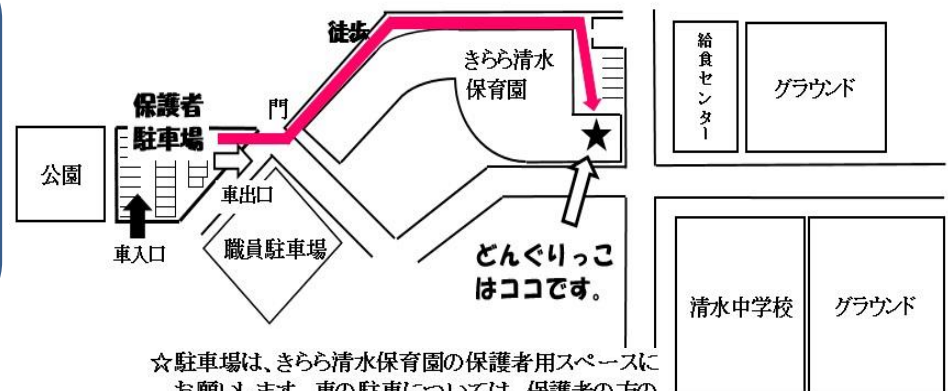

避難訓練

毎月1回不定期に地震・火災・津波等の訓練を行っています。

その他

運動会・クリスマス会・遠足等があります。

園庭開放

幼稚園 毎週月・水・金
保育園 各園月1回
園児と交流したり、園庭でも遊べます。就学前の乳幼児対象。

おでかけ広場

10時～11時30分
どんぐりっこから遠い地域へ、区長場・施設などをお借りして、手作りおもちゃや絵本等を持って遊びに行っています。お近くに行った際には遊びに来てくださいね。

☆活動は午前中です。

☆利用できる方は、土佐清水市に住んでいる方で、幼稚園、保育園に通っていない就学前の乳幼児とその保護者の方と妊婦さんです。

☆利用中にけがをした場合等は、保護者の方の責任でお願いします。必ず子どもに付き添って安全に気を付けて利用してください。

☆おむつ交換の後は、手洗いと消毒をしてもらっています。

☆授乳については、声をかけてください。

☆水分補給以外の飲食はご遠慮ください。

☆駐車場は、きらら清水保育園の保護者用スペースにお願いします。車の駐車については、保護者の方の責任で十分注意してください。

出入口は駐車場付近の門から入ってください。園児の安全のため、門を開けたら閉めてください。

どんぐりっこへお誘いに、職員が伺うことがあります。その時はよろしくお願ひします。

乳児健診/1・6歳児健診/3歳児健診
職員も行っています。
対象者には通知が届きます。