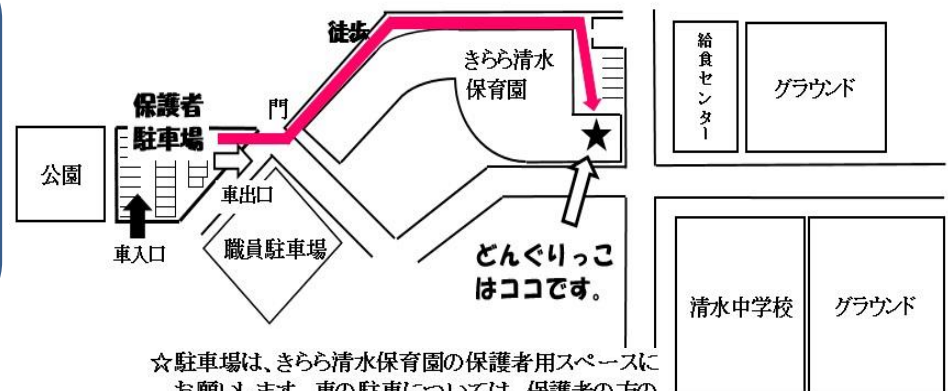

土佐清水市地域子育て支援センターどんぐりっこの利用について

開館時間・電話相談

月曜日～金曜日
9時～12時
13時～16時

休館日

土・日・祝日・年末年始

自由遊び

月曜日～金曜日
9時～11時30分
13時～3時30分

ほのぼの 毎週木曜日

計画した遊び・講座・季節の製作等を行っています。
第3木曜日はお誕生会をしています。誕生者には手作りプレゼントがあります。お誕生カードに手型を押してお写真を入れて、お渡しします。皆さんでお祝いしましょう。人形劇等を楽しんだ後は会食をしています。おやつ・飲み物をご用意しています。おやつ代は大人1人50円いただいています。

ぴよぴよクラブ

(0歳児・妊婦さん対象)
第2金曜日・第4火曜日
第2金曜日は計画した遊びや、助産師講座等を行っています。
第4火曜日は育児相談です。
保健師、栄養士が来て、発育や、離乳食、予防接種の相談や、身体測定もしています。母子手帳・バスタオルを持って、10時40分までに来てください。

下ノ加江どんぐりっこ

第4水曜日
9時30分～11時30分
下ノ加江保育園の中にある支援センターどんぐりっこです。計画した遊びなどを行っています。市内の方も参加できます。

おひさまニコニコサークル 毎月1回

お母さんたちが中心になって、アイデアを出し合い活動しています。どんぐりっこを卒業したお母さんも参加できます。

カフェタイム

お母さんがお茶を楽しむ日です。おやつ・飲み物を持って来てください。(どんぐりっこのコーヒーは50円いただいています。)

避難訓練

毎月1回不定期に地震・火災・津波等の訓練を行っています。

その他

運動会・クリスマス会・遠足等があります。

園庭開放

幼稚園 毎週月・水・金
保育園 各園月1回
園児と交流したり、園庭でも遊べます。就学前の乳幼児対象。

おでかけ広場

10時～11時30分
どんぐりっこから遠い地域へ、区長場・施設などをお借りして、手作りおもちゃや絵本等を持って遊びに行っています。お近くに行った際には遊びに来てくださいね。

☆活動は午前中です。

☆利用できる方は、土佐清水市に住んでいる方で、幼稚園、保育園に通っていない就学前の乳幼児とその保護者の方と妊婦さんです。

☆利用中にけがをした場合等は、保護者の方の責任でお願いします。必ず子どもに付き添って安全に気を付けて利用してください。

☆おむつ交換の後は、手洗いと消毒をしてもらっています。

☆授乳については、声をかけてください。

☆水分補給以外の飲食はご遠慮ください。

☆駐車場は、きらら清水保育園の保護者用スペースにお願いします。車の駐車については、保護者の方の責任で十分注意してください。

出入口は駐車場付近の門から入ってください。園児の安全のため、門を開けたら閉めてください。

どんぐりっこへお誘いに、職員が伺うことがあります。その時はよろしくお願ひします。

乳児健診/1・6歳児健診/3歳児健診
職員も行っています。
対象者には通知が届きます。