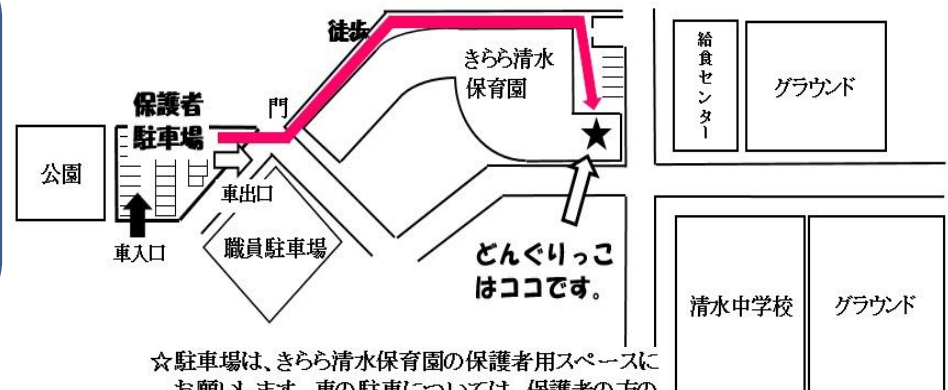

## 園庭開放

幼稚園 毎週月・水・金  
保育園 各園月1回  
園児と交流したり、園庭でも遊べます。就学前の乳幼児対象。

## おでかけ広場

10時～11時30分  
どんぐりっこから遠い地域へ、区長場・施設などをお借りして、手作りおもちゃや絵本等を持って遊びに行っています。お近くに行った際には遊びに来てくださいね。

☆活動は午前中です。

☆利用できる方は、土佐清水市に住んでいる方で、幼稚園、保育園に通っていない就学前の乳幼児とその保護者の方と妊婦さんです。

☆利用中にけがをした場合等は、保護者の方の責任でお願いします。必ず子どもに付き添って安全に気を付けて利用してください。

☆おむつ交換の後は、手洗いと消毒をしてもらっています。

☆授乳については、声をかけてください。

☆水分補給以外の飲食はご遠慮ください。

☆駐車場は、きらら清水保育園の保護者用スペースにお願いします。車の駐車については、保護者の方の責任で十分注意してください。

出入口は駐車場付近の門から入ってください。園児の安全のため、門を開けたら閉めてください。

どんぐりっこへお誘いに、職員が伺うことがあります。その時はよろしくお願ひします。