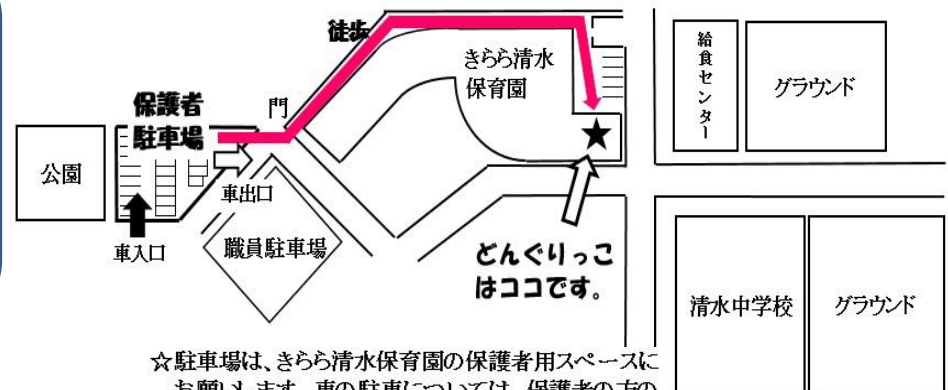

土佐清水市地域子育て支援センターどんぐりっこの利用について

開館時間・電話相談

月曜日～金曜日
9時～12時
13時～16時

休館日

土・日・祝日・年末年始

自由遊び

月曜日～金曜日
9時～11時30分
13時～3時30分

ほのぼの 毎週木曜日

計画した遊び・講座・季節の製作等を行っています。
第3木曜日はお誕生会をしています。誕生者には手作りプレゼントがあります。お誕生カードに手型を押してお写真を入れて、お渡しします。皆さんでお祝いしましょう。人形劇等を楽しんだ後は会食をしています。おやつ・飲み物をご用意しています。おやつ代は大人1人50円いただいています。

ぴよぴよクラブ

(0歳児・妊婦さん対象)
第2金曜日・第4火曜日
第2金曜日は計画した遊びや、助産師講座等を行っています。
第4火曜日は育児相談です。
保健師、栄養士が来て、発育や、離乳食、予防接種の相談や、身体測定もしています。母子手帳・バスタオルを持って、10時40分までに来てください。

下ノ加江どんぐりっこ

第4水曜日
9時30分～11時30分
下ノ加江保育園の中にある支援センターどんぐりっこです。計画した遊びなどを行っています。市内の方も参加できます。

おひさまニコニコサークル 毎月1回

お母さんたちが中心になって、アイデアを出し合い活動しています。どんぐりっこを卒業したお母さんも参加できます。

カフェタイム

お母さんがお茶を楽しむ日です。おやつ・飲み物を持って来てください。(どんぐりっこのコーヒーは50円いただいています。)

避難訓練

毎月1回不定期に地震・火災・津波等の訓練を行っています。

その他

運動会・クリスマス会・遠足等があります。

園庭開放

幼稚園 毎週月・水・金
保育園 各園月1回
園児と交流したり、園庭でも遊べます。就学前の乳幼児対象。

おでかけ広場

10時～11時30分
どんぐりっこから遠い地域へ、区長場・施設などをお借りして、手作りおもちゃや絵本等を持って遊びに行っています。お近くに行った際には遊びに来てくださいね。

☆活動は午前中です。

☆利用できる方は、土佐清水市に住んでいる方で、幼稚園、保育園に通っていない就学前の乳幼児とその保護者の方と妊婦さんです。

☆利用中にけがをした場合等は、保護者の方の責任でお願いします。必ず子どもに付き添って安全に気を付けて利用してください。

☆おむつ交換の後は、手洗いと消毒をしてもらっています。

☆授乳については、声をかけてください。

☆水分補給以外の飲食はご遠慮ください。

☆駐車場は、きらら清水保育園の保護者用スペースにお願いします。車の駐車については、保護者の方の責任で十分注意してください。

出入口は駐車場付近の門から入ってください。園児の安全のため、門を開けたら閉めてください。

どんぐりっこへお誘いに、職員が伺うことがあります。その時はよろしくお願ひします。

乳児健診/1・6歳児健診/3歳児健診
職員も行っています。
対象者には通知が届きます。